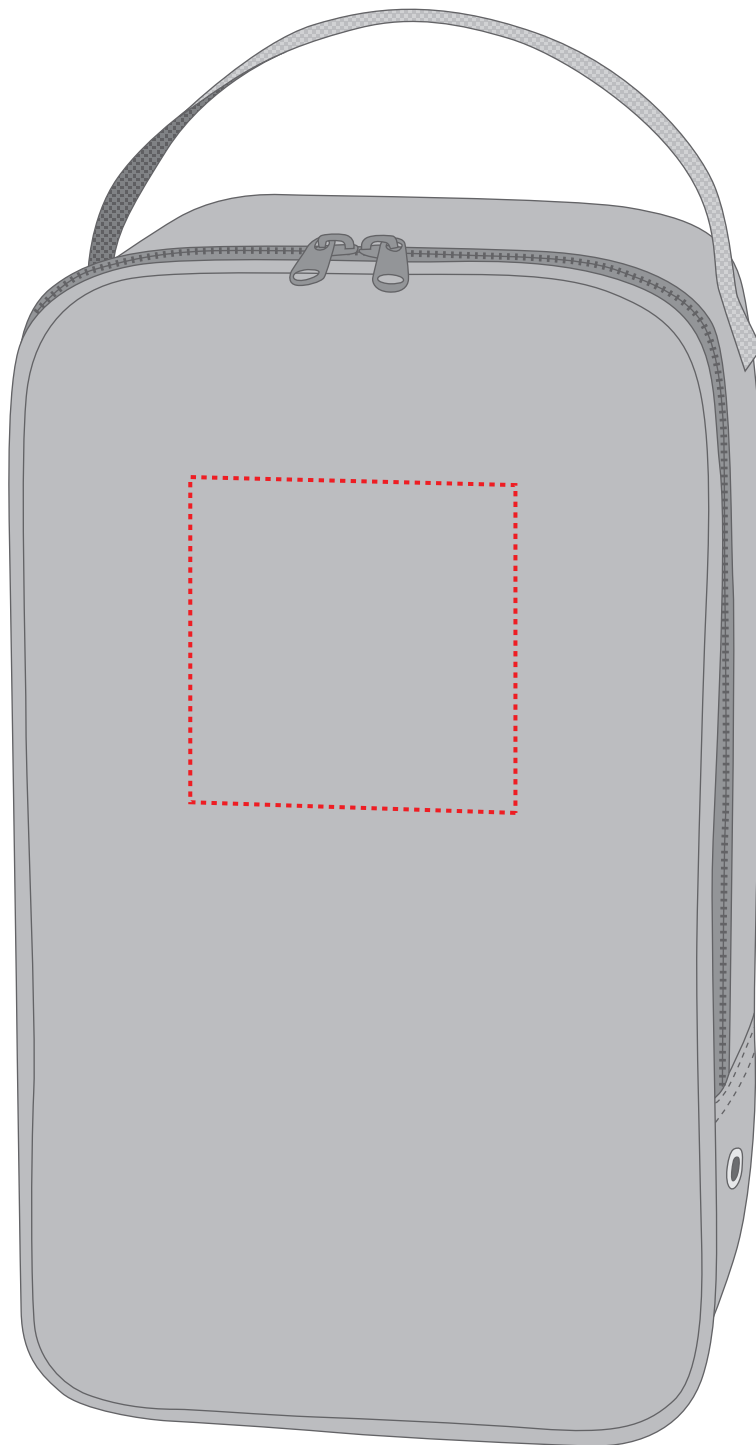

1814007 Schuhtasche / shoe bag SOLUTION

Fläche für Ihr Sticklogo (B 10 cm x H 10 cm)
area for your embroidery (W 10 cm x H 10 cm)

Taschenmaß (BxHxT) / size of the bag (WxHxD):

21 cm x 38 cm x 15 cm

Achtung!

Die Werbeflächen können variieren. In Ausnahmefällen sind auch größere Flächen möglich. Bitte sprechen Sie uns an!

Attention!

The decoration area may differ in exceptional case larger areas can be realized. Please get in contact with us!